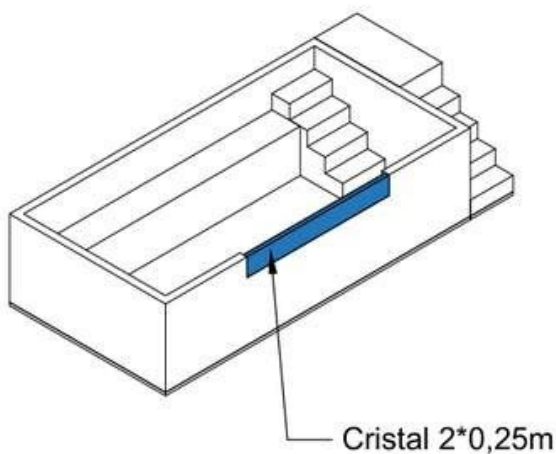

MIAMI

ESPECIFICAÇÕES TÉCNICAS

Modelo 4,90 x 2,20 x 1,12

NEW!

Exterior

- **Largura:** 2,20 m.
- **Comprimento:** 4,90 m.
- **Altura:** 1,12 m.

Interior

- **Largura:** 2,00 m.
- **Comprimento:** 4,10 m.
- **Altura:** 1,08 m.

Accesórios

- **Escada:** 1,00 x 0,6 m.

No caso de incorporação de revestimento em Madeira Tecnológica, as dimensões de comprimento e largura da piscina aumentam em 8 cm, resultando em dimensões finais de 4,98 x 2,28 x 1,12 m.

COMPRIMENTO (M)

LARGURA (M)

ALTURA (M)

PESO (KG)

4,90

2,20

1,12

1.650

Altura da água **Quantidade de água** **Peso total com água** **Peso por m² com água**

0,98 metros

12.500 litros

14.150 KG

1000 kg/m²