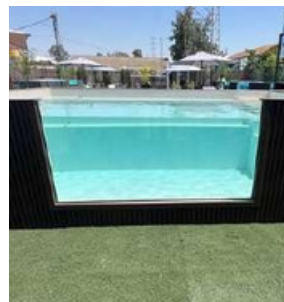

AMPLIAÇÃO DE CRISTAL DE SÉRIE DE 25 A 100CM

3.717,48€