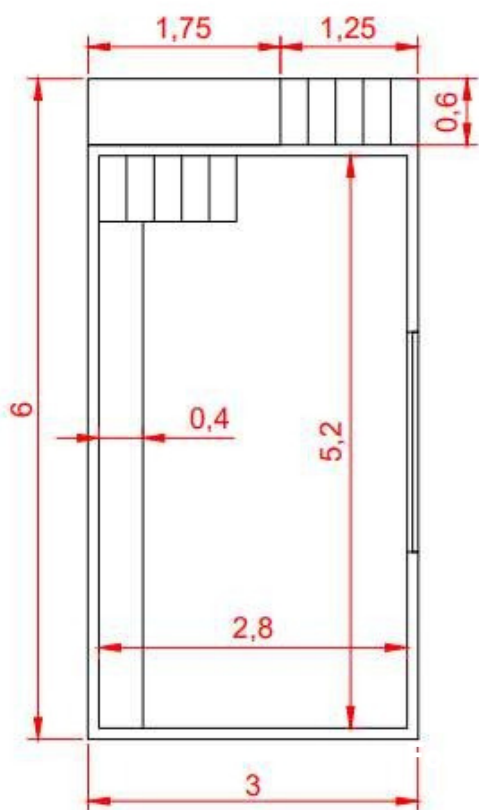

### Interior

**Largura:** 1,80 m.  
**Comprimento:** 2,20 m.  
**Banco:** 0,40 m de profundidade x 1,80 m.

COMPRIMENTO (M)	LARGURA (M)	ALTURA (M)	PESO (KG)
-----------------	-------------	------------	-----------

### Interior

- **Largura:** 1,80 m.
- **Comprimento:** 3,20 m.
- **Banco:** 0,40 m de profundidade x 1,80 m.

COMPRIMENTO (M)	LARGURA (M)	ALTURA (M)	PESO (KG)
-----------------	-------------	------------	-----------

### Interior

- **Largura:** 1,80 m.
- **Comprimento:** 4,20 m.
- **Banco:** 0,40 m de profundidade x 1,80 m.

**COMPRIMENTO (M)**

**LARGURA (M)**

**ALTURA (M)**

**PESO (KG)**

5

2

## ESPECIFICAÇÕES TÉCNICAS

Exemplo 6,00x3,00x1,24

Vidro 2.00x0,25m