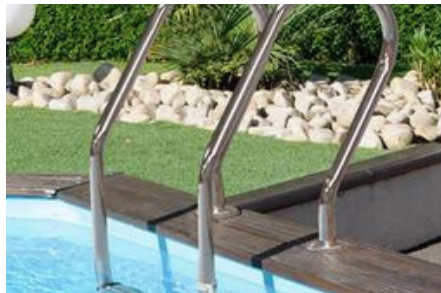

PREÇOS ECOBASIC

MEDIDAS EXTERIORES LARGURA X COMPRIMENTO (metros)	5,85 X 3,00 X 1,25	4,60 X 2,00 X 1,25
PV ECOBASIC	12.017,25€	10.050,39€

EQUIPAMENTO DE SÉRIE ECOBASIC

SKIMMER FILTER

Filtração SKIMMER FILTER impulsionada por bomba ESPA de 0,5CV.V.

ESCADAS

Escada exterior com degraus de madeira e escadas interiores em aço inoxidável 316L + corrimão.