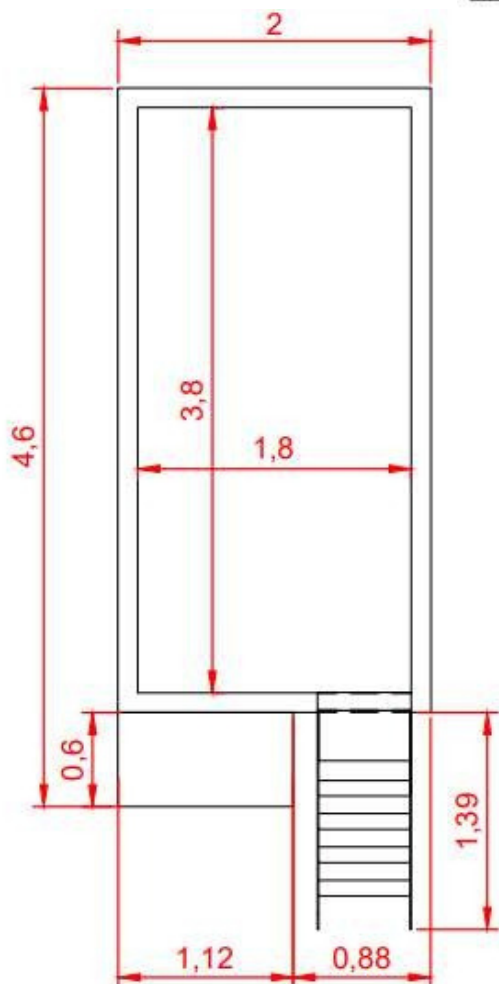

ECOBASIC

ESPECIFICAÇÕES TÉCNICAS

Modelo 4.60x2.00X1.24

Escada móvel. Pode ser colocada em qualquer lateral da piscina.

Exterior

- **Largura:** 2 m.
- **Comprimento:**
  - 5,39 m com escada.
  - 4,60 m sem escada.
- **Altura:** 1,24 m.

Interior

- **Largura:** 1.80 m.
- **Comprimento:** 3.80 m.
- **Altura:** 1.20 m.

Acessórios

- **Escada:** 1.39 x 0.6 m.

COMPRIMENTO (M)	LARGURA (M)	ALTURA (M)	PESO (KG)

5,39 m com escada.
4,60 m com escada.

2

1,24

1.082

Altura da água	Quantidade de água	Peso total com água	Peso m² com água
1,10 metros	8.000 litros	9.082 kg	988 kg/m²