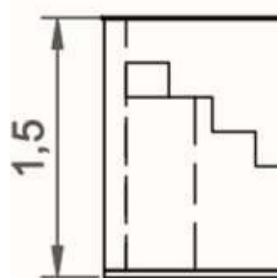

**AMPLIAÇÃO DE CRISTAL DE SÉRIE DE 25 A 100CM**

**3.717,48€**

**M² DE PAREDE PARA PISCINA ELEVADA**

**444,68€/M²**

**AMPLIAÇÃO DE ALTURA DE 1,25 A 1,50 M**

**+20% SOBRE O VALOR DA ESTRUTURA**

**PISCINA COM ESTRUTURA IRREGULAR**