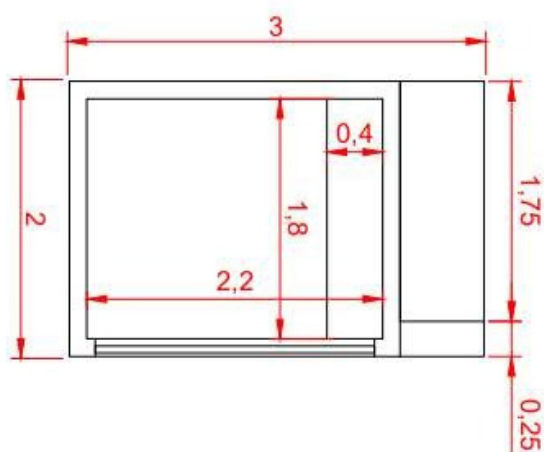

## ESPECIFICAÇÕES TÉCNICAS

Modelo 5,90 x 2,20 x 1,12

NEW!

### Interior

**Largura:** 1,80 m.  
**Comprimento:** 2,20 m.  
**Banco:** 0,40 m de profundidade x 1,80 m.

COMPRIMENTO (M)	LARGURA (M)	ALTURA (M)	PESO (KG)
-----------------	-------------	------------	-----------