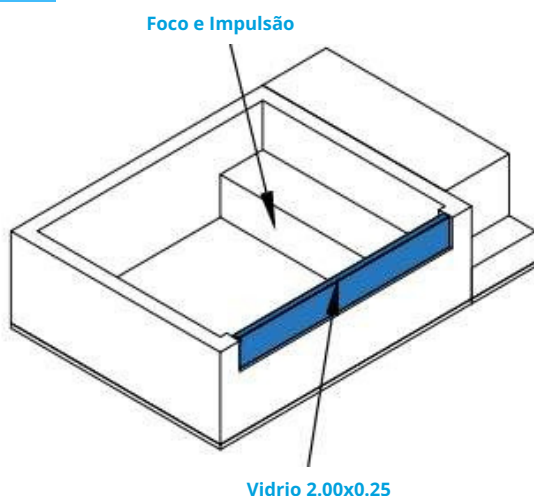

NEW!

POOLSPA 3X2

ESPECIFICAÇÕES TÉCNICAS

Modelo de
3x2 metros

Exterior

Largura: 2m.
Comprimento: 3m.
Altura: 0,80 m.
Zona de descanso: 0,6 m x 1,75 m.
Degraude 0,25cm de profundidade.

Interior

Largura: 1,80 m.
Comprimento: 2,20 m.
Banco: 0,40 m de profundidade x 1,80 m.