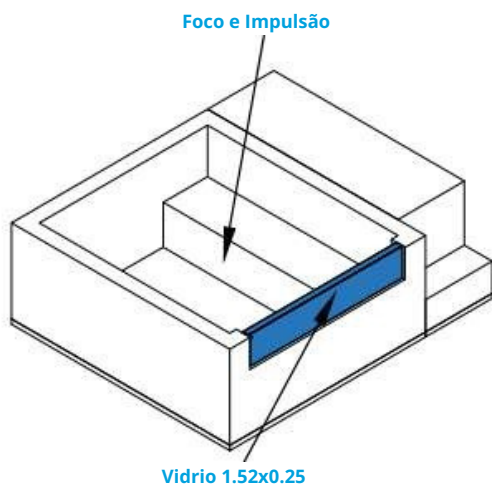

NEW!

POOLSPA 2,4X2

ESPECIFICAÇÕES TÉCNICAS

Modelo de
2.4x2 metros

Este modelo de POOLSPA (2X2,4) não permite instalar um banco adicional.

Exterior

Largura: 2m.
Comprimento: 2,24 m.
Altura: 0,80 m.
Zona de descanso: 0,6 m x 1,75 m.
Degraude 0,25cm de profundidade.

Interior

Largura: 1,60 m.
Comprimento: 1,80 m.
Banco: 0,40 m de profundidade x 1,80 m.