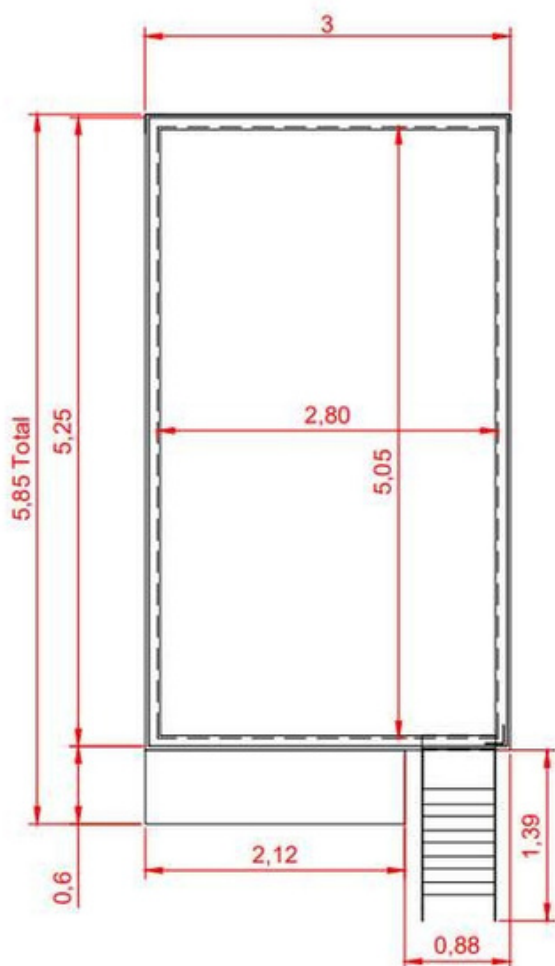

ECOBASIC

ESPECIFICAÇÕES TÉCNICAS

Modelo 5.85x3.00X1.24

Escada móvel. Pode ser colocada em qualquer lateral da piscina.

Exterior

- **Largura:** 3 m.
- **Comprimento:**
  - 6.64 m com escada.
  - 5.85 m sem escada.
- **Altura:** 1.24 m.

Interior

- **Largura:** 2.80 m.
- **Comprimento:** 5.05 m.
- **Altura:** 1.20 m.

Acessórios

- **Escalera:** 1.39x 0.6 m.

COMPRIMENTO (M)

LARGURA (M)

ALTURA (M)

PESO (KG)

6,64 m com escada
5,85 m sem escada

3

1,24

1.852

Altura da água

Quantidade de água

Peso total com água

Peso x m² com água

1,10 metros

16.800 litros

18.652 kg

1063 kg/m²