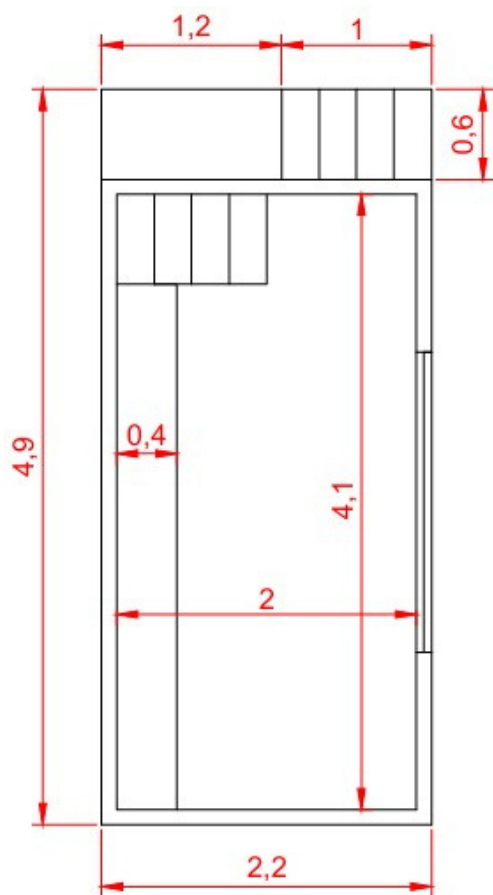

## ESPECIFICAÇÕES TÉCNICAS

Modelo 3,90 x 2,20 x 1,12

NEW!

### Interior

- **Largura:** 2,00 m.
- **Comprimento:** 3,10 m.
- **Altura:** 1,08 m.

## ESPECIFICAÇÕES TÉCNICAS

Modelo 4,90 x 2,20 x 1,12

NEW!

## ESPECIFICAÇÕES TÉCNICAS

Modelo 5,90 x 2,20 x 1,12

NEW!