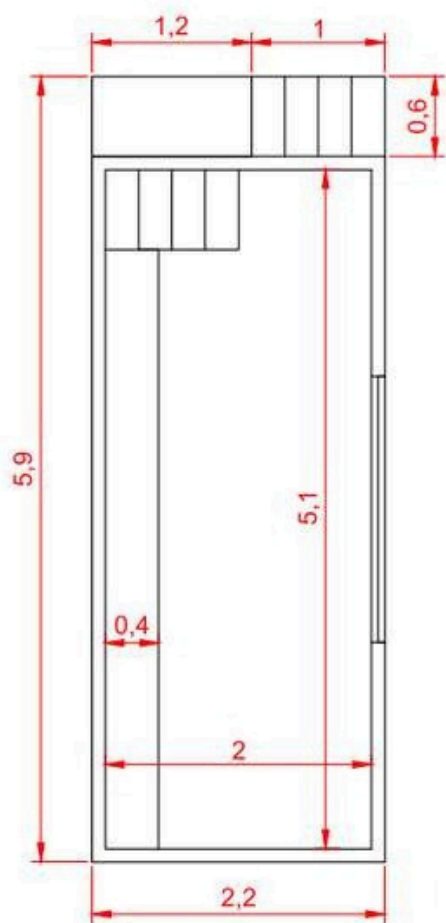

## ESPECIFICAÇÕES TÉCNICAS

Modelo 3,90 x 2,20 x 1,12

NEW!

## ESPECIFICAÇÕES TÉCNICAS

Modelo 4,90 x 2,20 x 1,12

NEW!

### Interior

- **Largura:** 2,00 m.
- **Comprimento:** 4,10 m.
- **Altura:** 1,08 m.

## ESPECIFICAÇÕES TÉCNICAS

Modelo 5,90 x 2,20 x 1,12

NEW!