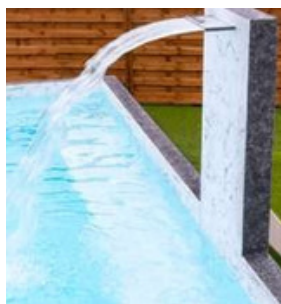

**919,38€**

**KIT CASCATA**

-30CM COM MONOLITO DE 60CM: **1.455,42€** -60CM COM MONOLITO DE 90CM: **1.826,95€**

**POOLICAN 3.0 - 4 EM 1**

**2.001,04€**

**AMPLIAÇÃO DE CRISTAL DE SÉRIE DE 25 A 50CM**

**1.689,77€**