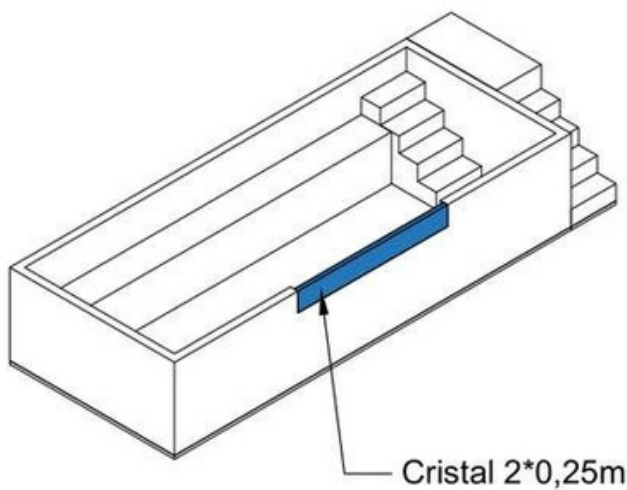

MIAMI

ESPECIFICAÇÕES TÉCNICAS

Modelo 5,90 x 2,20 x 1,12

NEW!

Exterior

- **Largura:** 2,20 m.
- **Comprimento:** 5,90 m.
- **Altura:** 1,12 m.

Interior

- **Largura:** 2,00 m.
- **Comprimento:** 5,10 m.
- **Altura:** 1,08 m.

Accesórios

- **Escada:** 1,00 x 0,6 m.

No caso de incorporação de revestimento em Madeira Tecnológica, as dimensões de comprimento e largura da piscina aumentam em 8 cm, resultando em dimensões finais de 5,98 x 2,28 x 1,12 m.

COMPRIMENTO (M)

LARGURA (M)

ALTURA (M)

PESO (KG)

5,90

2,20

1,12

1.650

Altura da água **Quantidade de água** **Peso total com água** **Peso por m² com água**

0,98 metros

12.500 litros

14.150 KG

1000 kg/m²